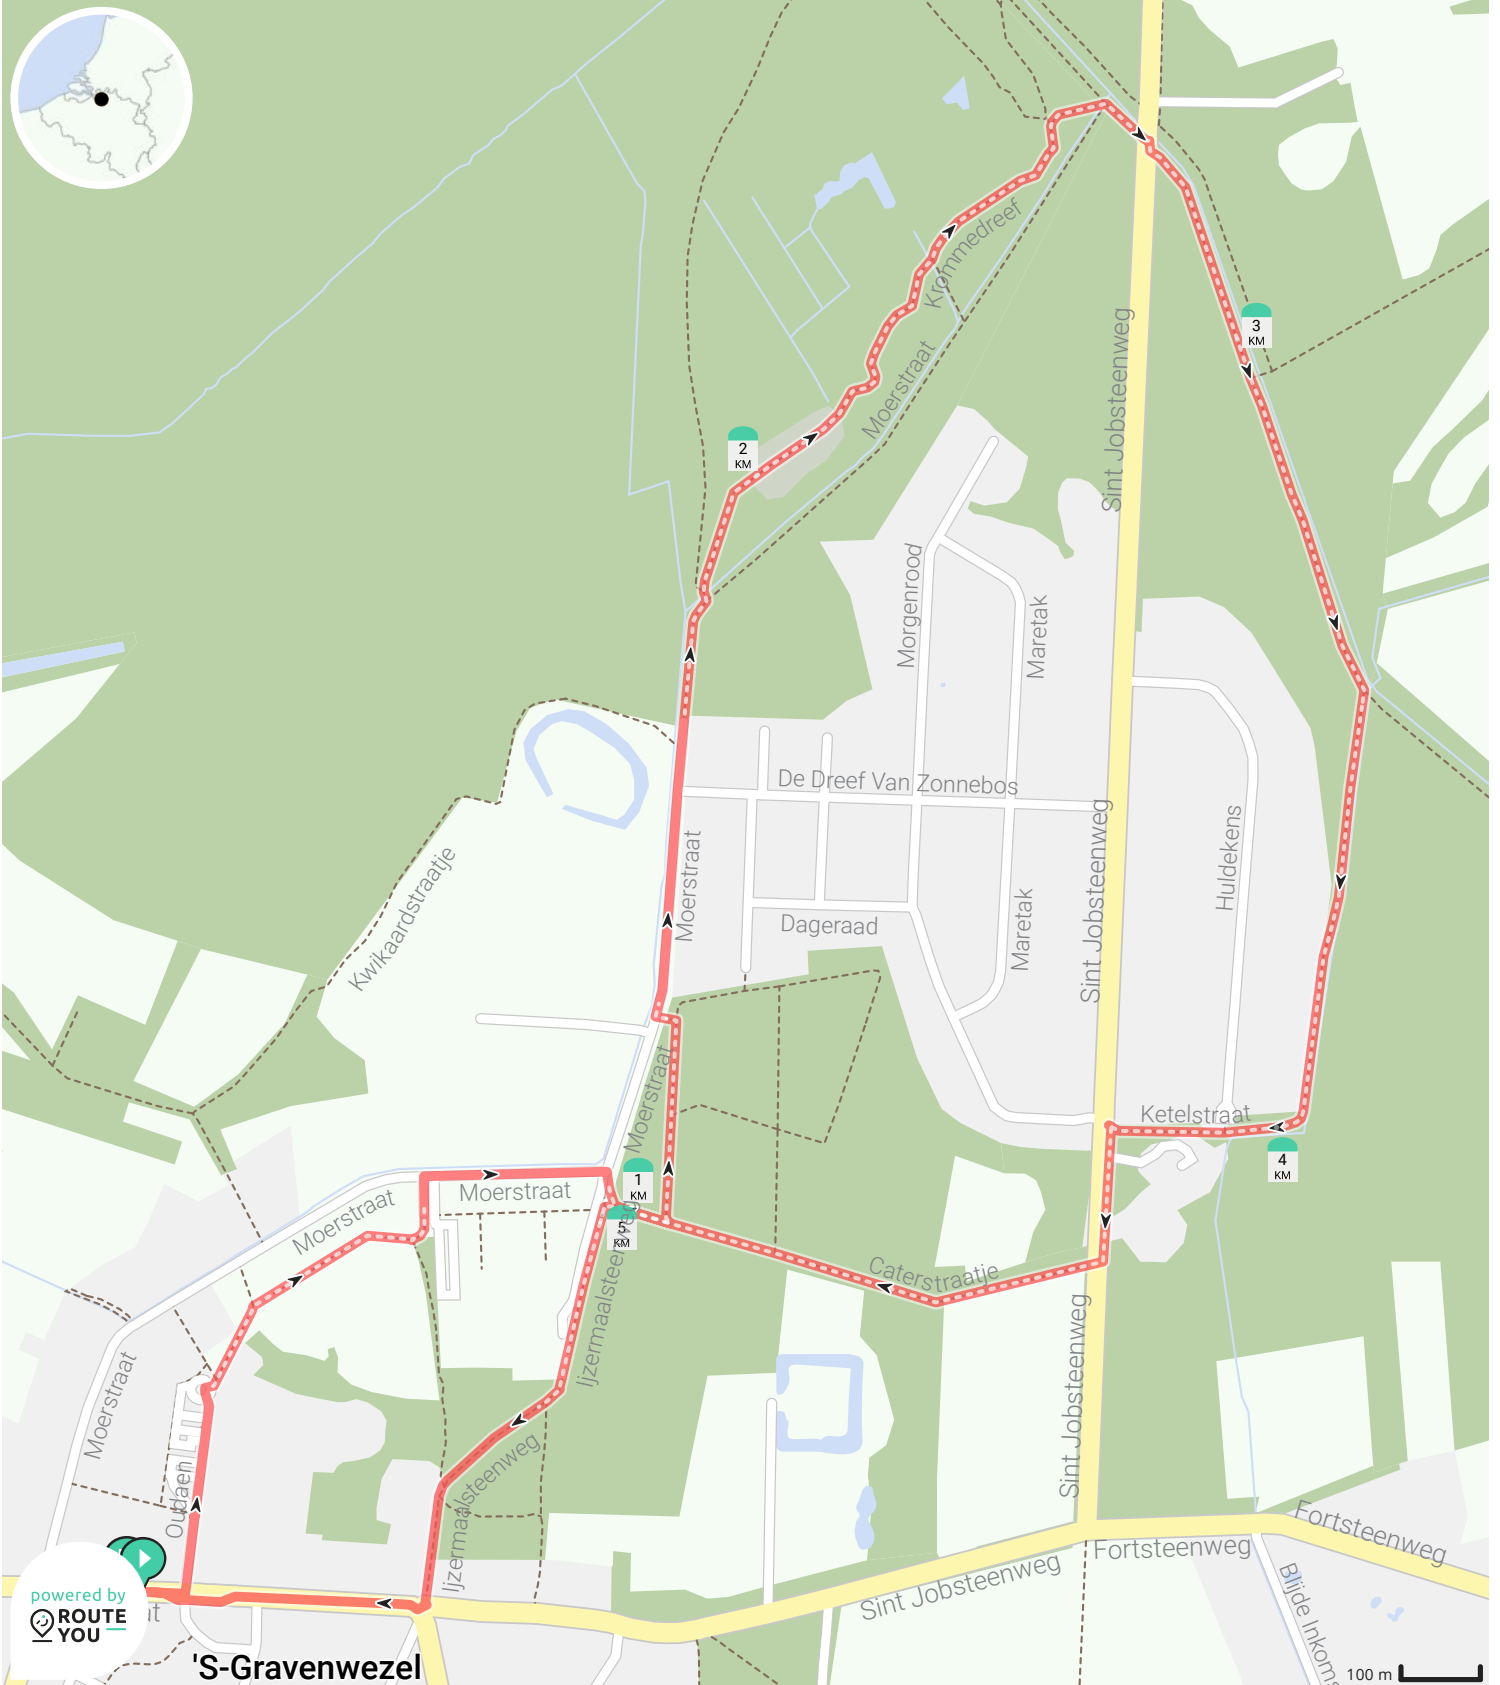

's-Gravenwezel op Stap

Bekijk op mobiel

Door Toerisme Voorkempen

- Lengte: 5.9 km
- Stijging: 25 m
- Moeilijkheidsgraad: 5/10

- Kerkstraat 19, 2970 's-Gravenwezel, België
- Kerkstraat 17,17A, 2970 's-Gravenwezel, België

'S-Gravenwezel