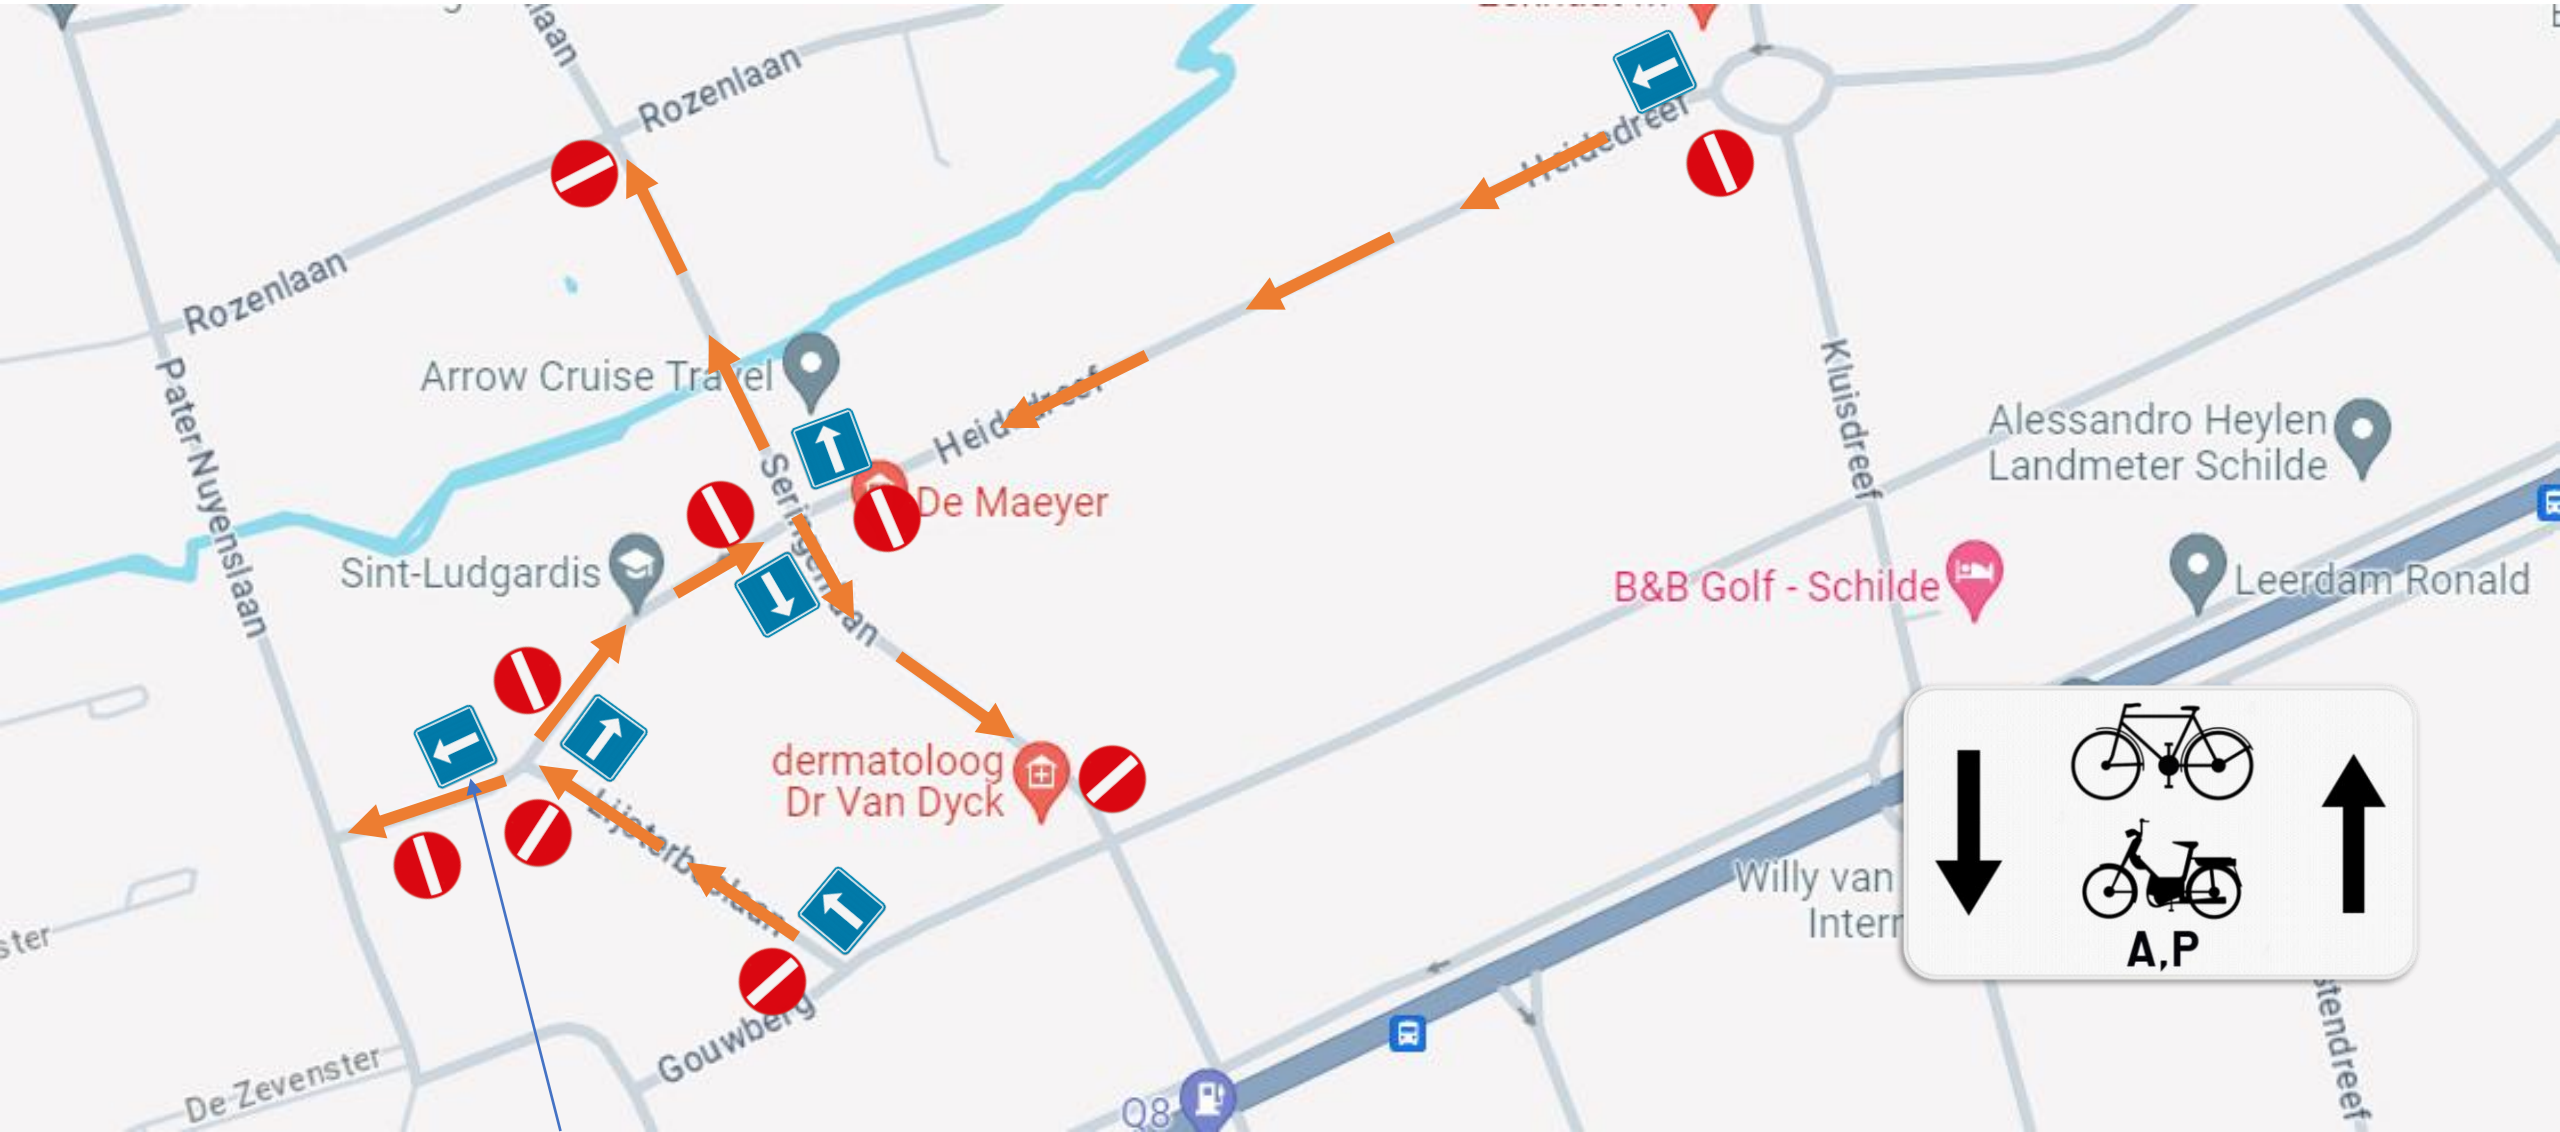

# Plan Sint-Ludgardis

Aanvullende verordening - Rijrichtingen

Circulatieplan

# Plan Sint-Ludgardis

Aanvullende verordening – Fietszones

**Fietszones**

# Plan Sint-Ludgardis

Aanvullende verordening – K+R en Parkeren

Parkeerverbod

Achteruit parkeren verplicht

Kiss and Ride zones

Schoolstraat

Arrow Cruise Travel

Sint-Ludgardis

De Maeyer

dermatoloog  
Dr Van Dyck

B&B Golf - Schilde

Alessandro Heylen  
Landmeter Schilde

Leerdam Ronald

Swing

Willy van Doorne  
International

N12