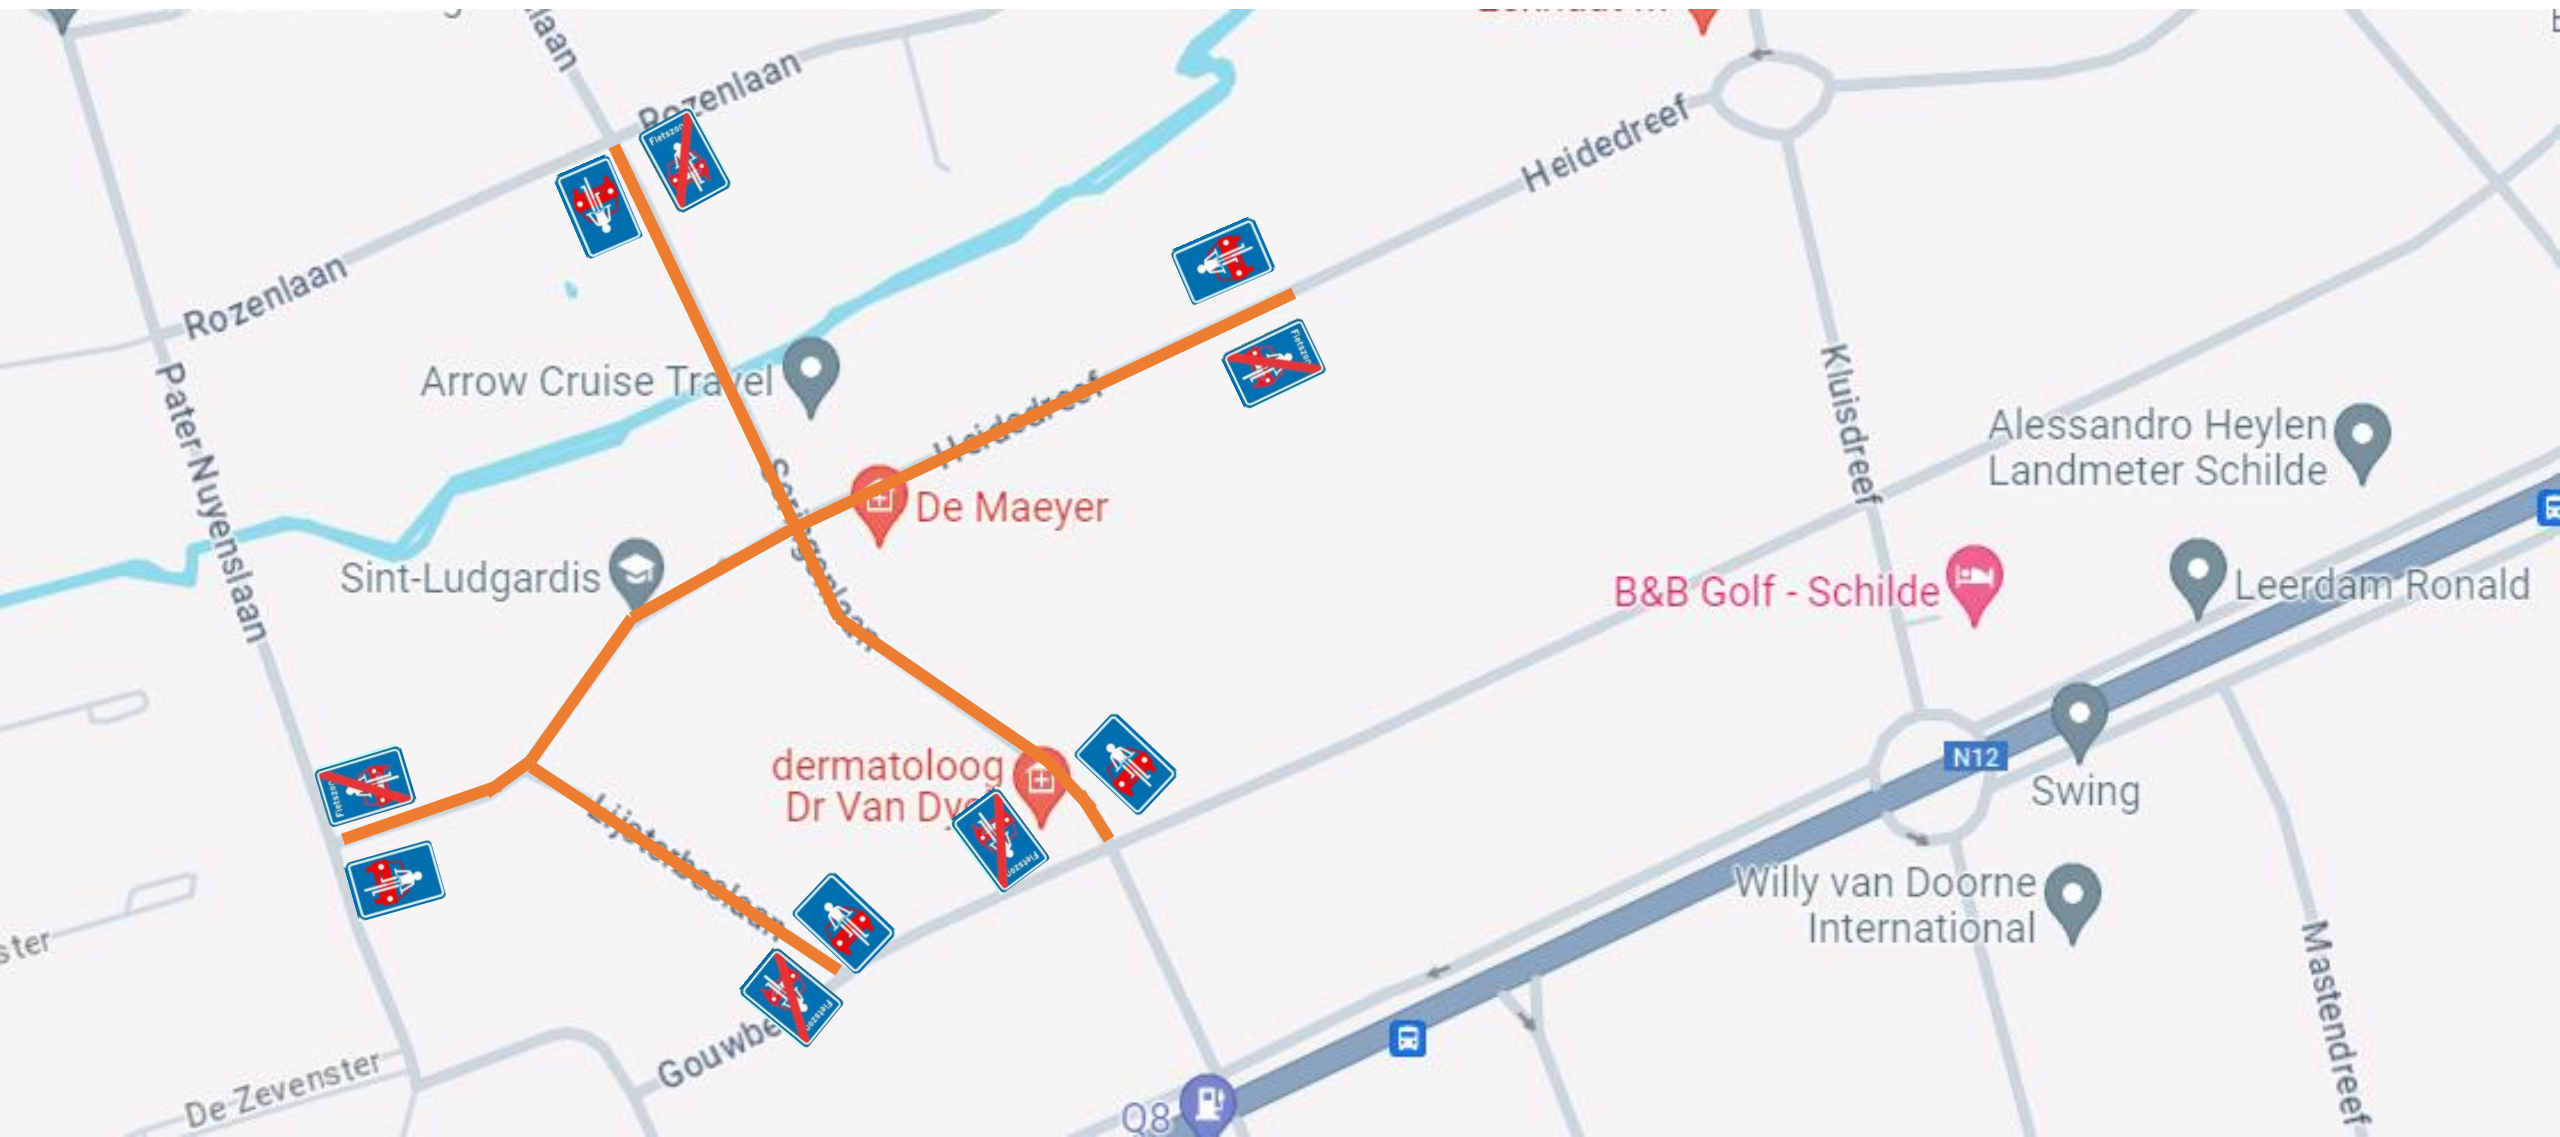

# Plan Sint-Ludgardis

Aanvullende verordening - Rijrichtingen

Circulatieplan

# Plan Sint-Ludgardis

Aanvullende verordening – Fietszones

**Fietszones**

# Plan Sint-Ludgardis

Aanvullende verordening – K+R en Parkeren

Parkeerverbod

Achteruit parkeren verplicht

Kiss and Ride zones

Schoolstraat

Arrow Cruise Travel

Sint-Ludgardis