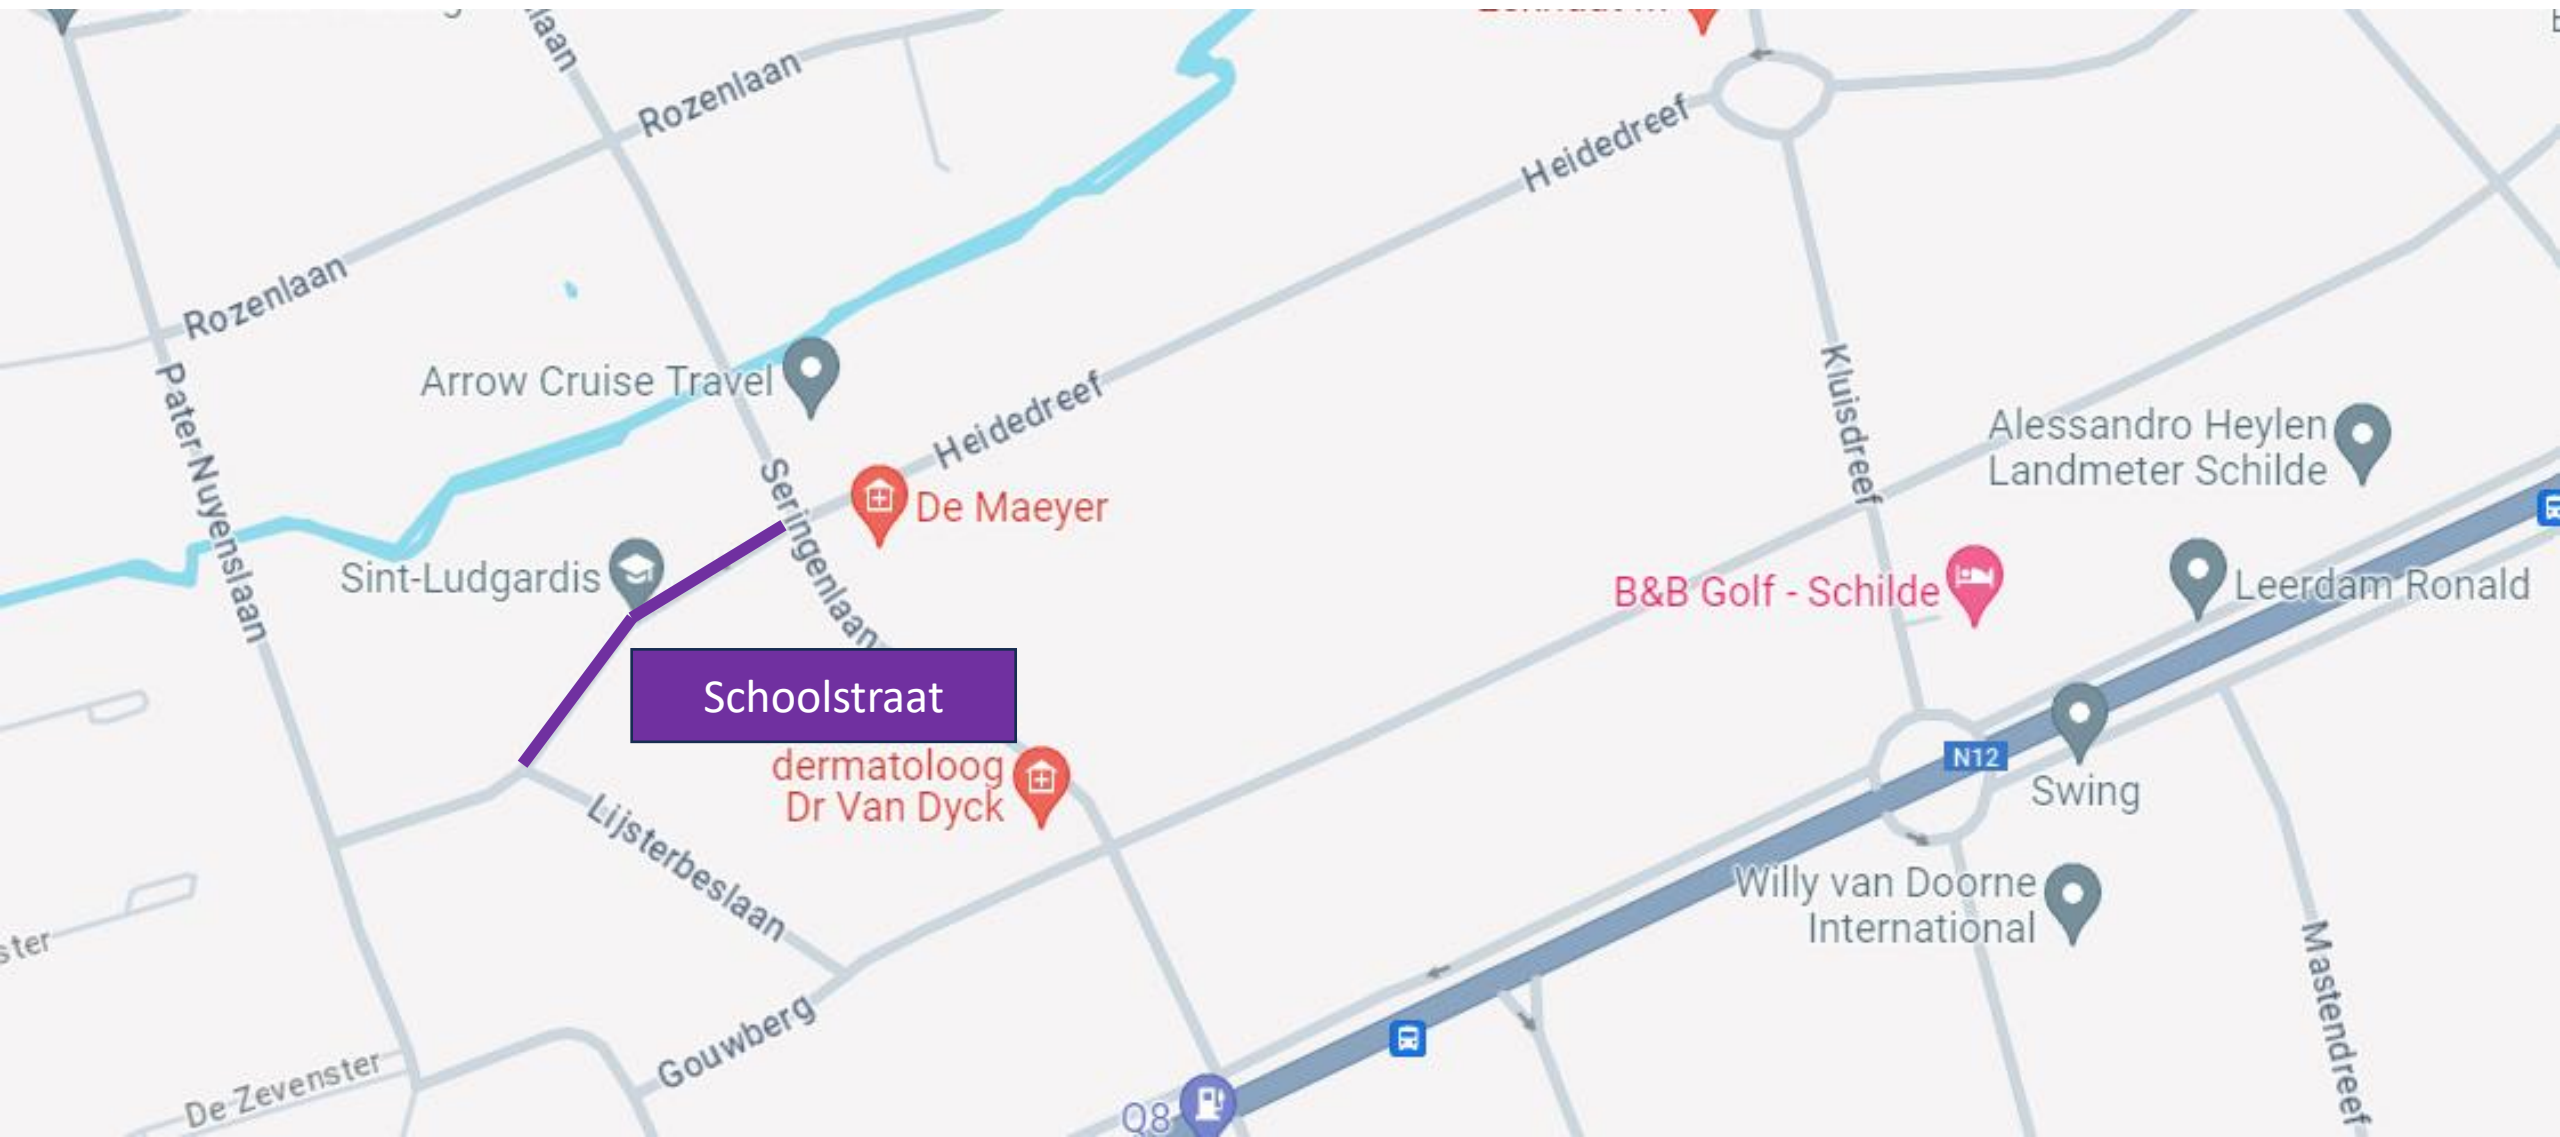

# Plan Sint-Ludgardis

Aanvullende verordening – K+R en Parkeren

Parkeerverbod

Achteruit parkeren verplicht

Kiss and Ride zones

Schoolstraat

Arrow Cruise Travel

Sint-Ludgardis

De Maeyer

dermatoloog  
Dr Van Dyck

B&B Golf - Schilde

Alessandro Heylen  
Landmeter Schilde

Leerdam Ronald

Swing

Willy van Doorne  
International

N12