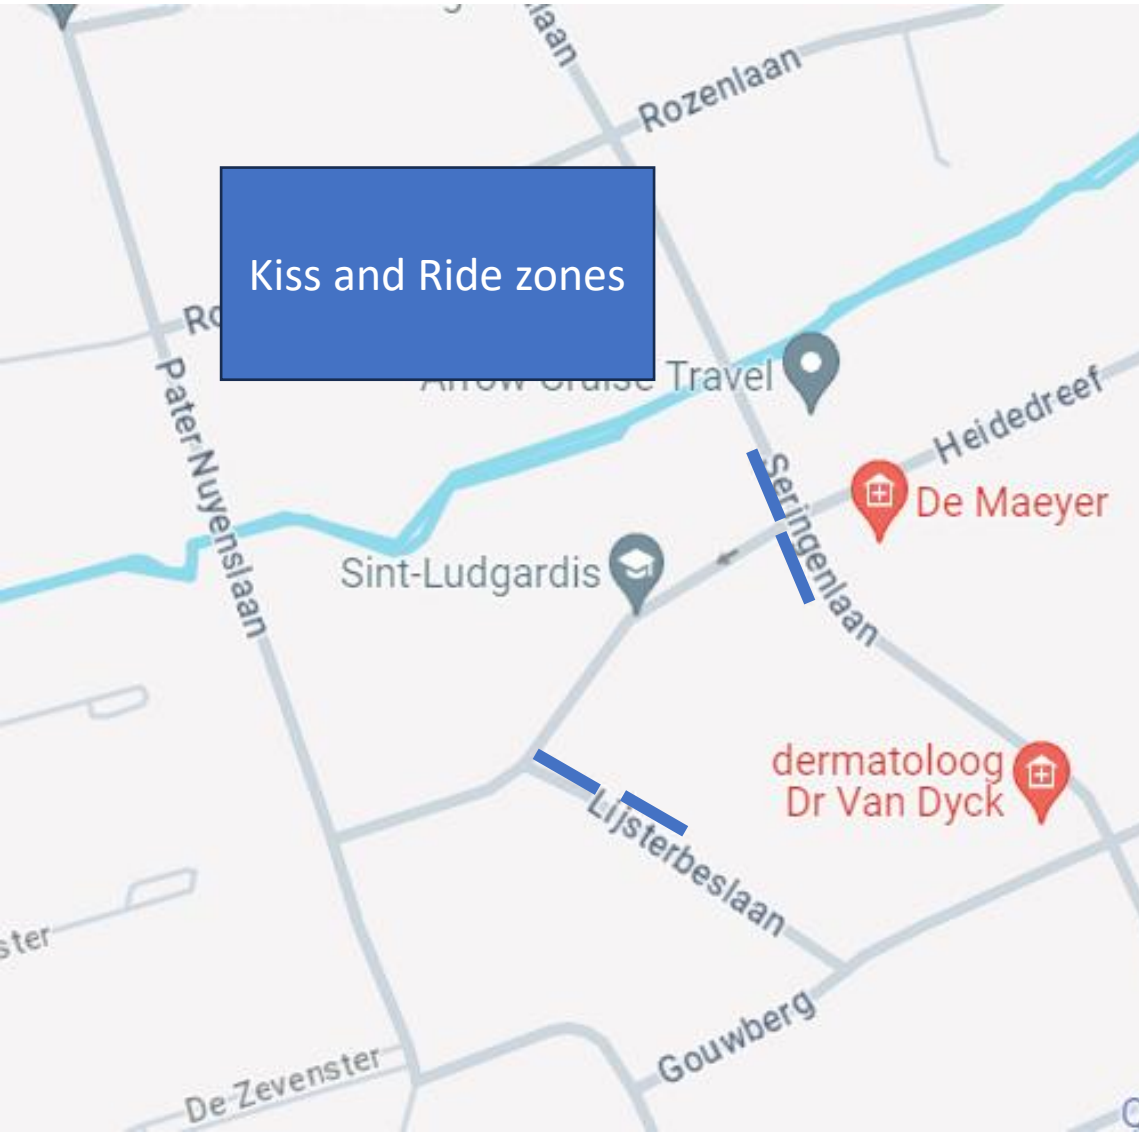

# Plan Sint-Ludgardis

Aanvullende verordening – K+R en Parkeren

Parkeerverbod

Achteruit parkeren verplicht

Kiss and Ride zones

Schoolstraat

Arrow Cruise Travel

Sint-Ludgardis

De Maeyer

dermatoloog  
Dr Van Dyck

B&B Golf - Schilde

Alessandro Heylen  
Landmeter Schilde

Leerdam Ronald

Swing

Willy van Doorne  
International

N12