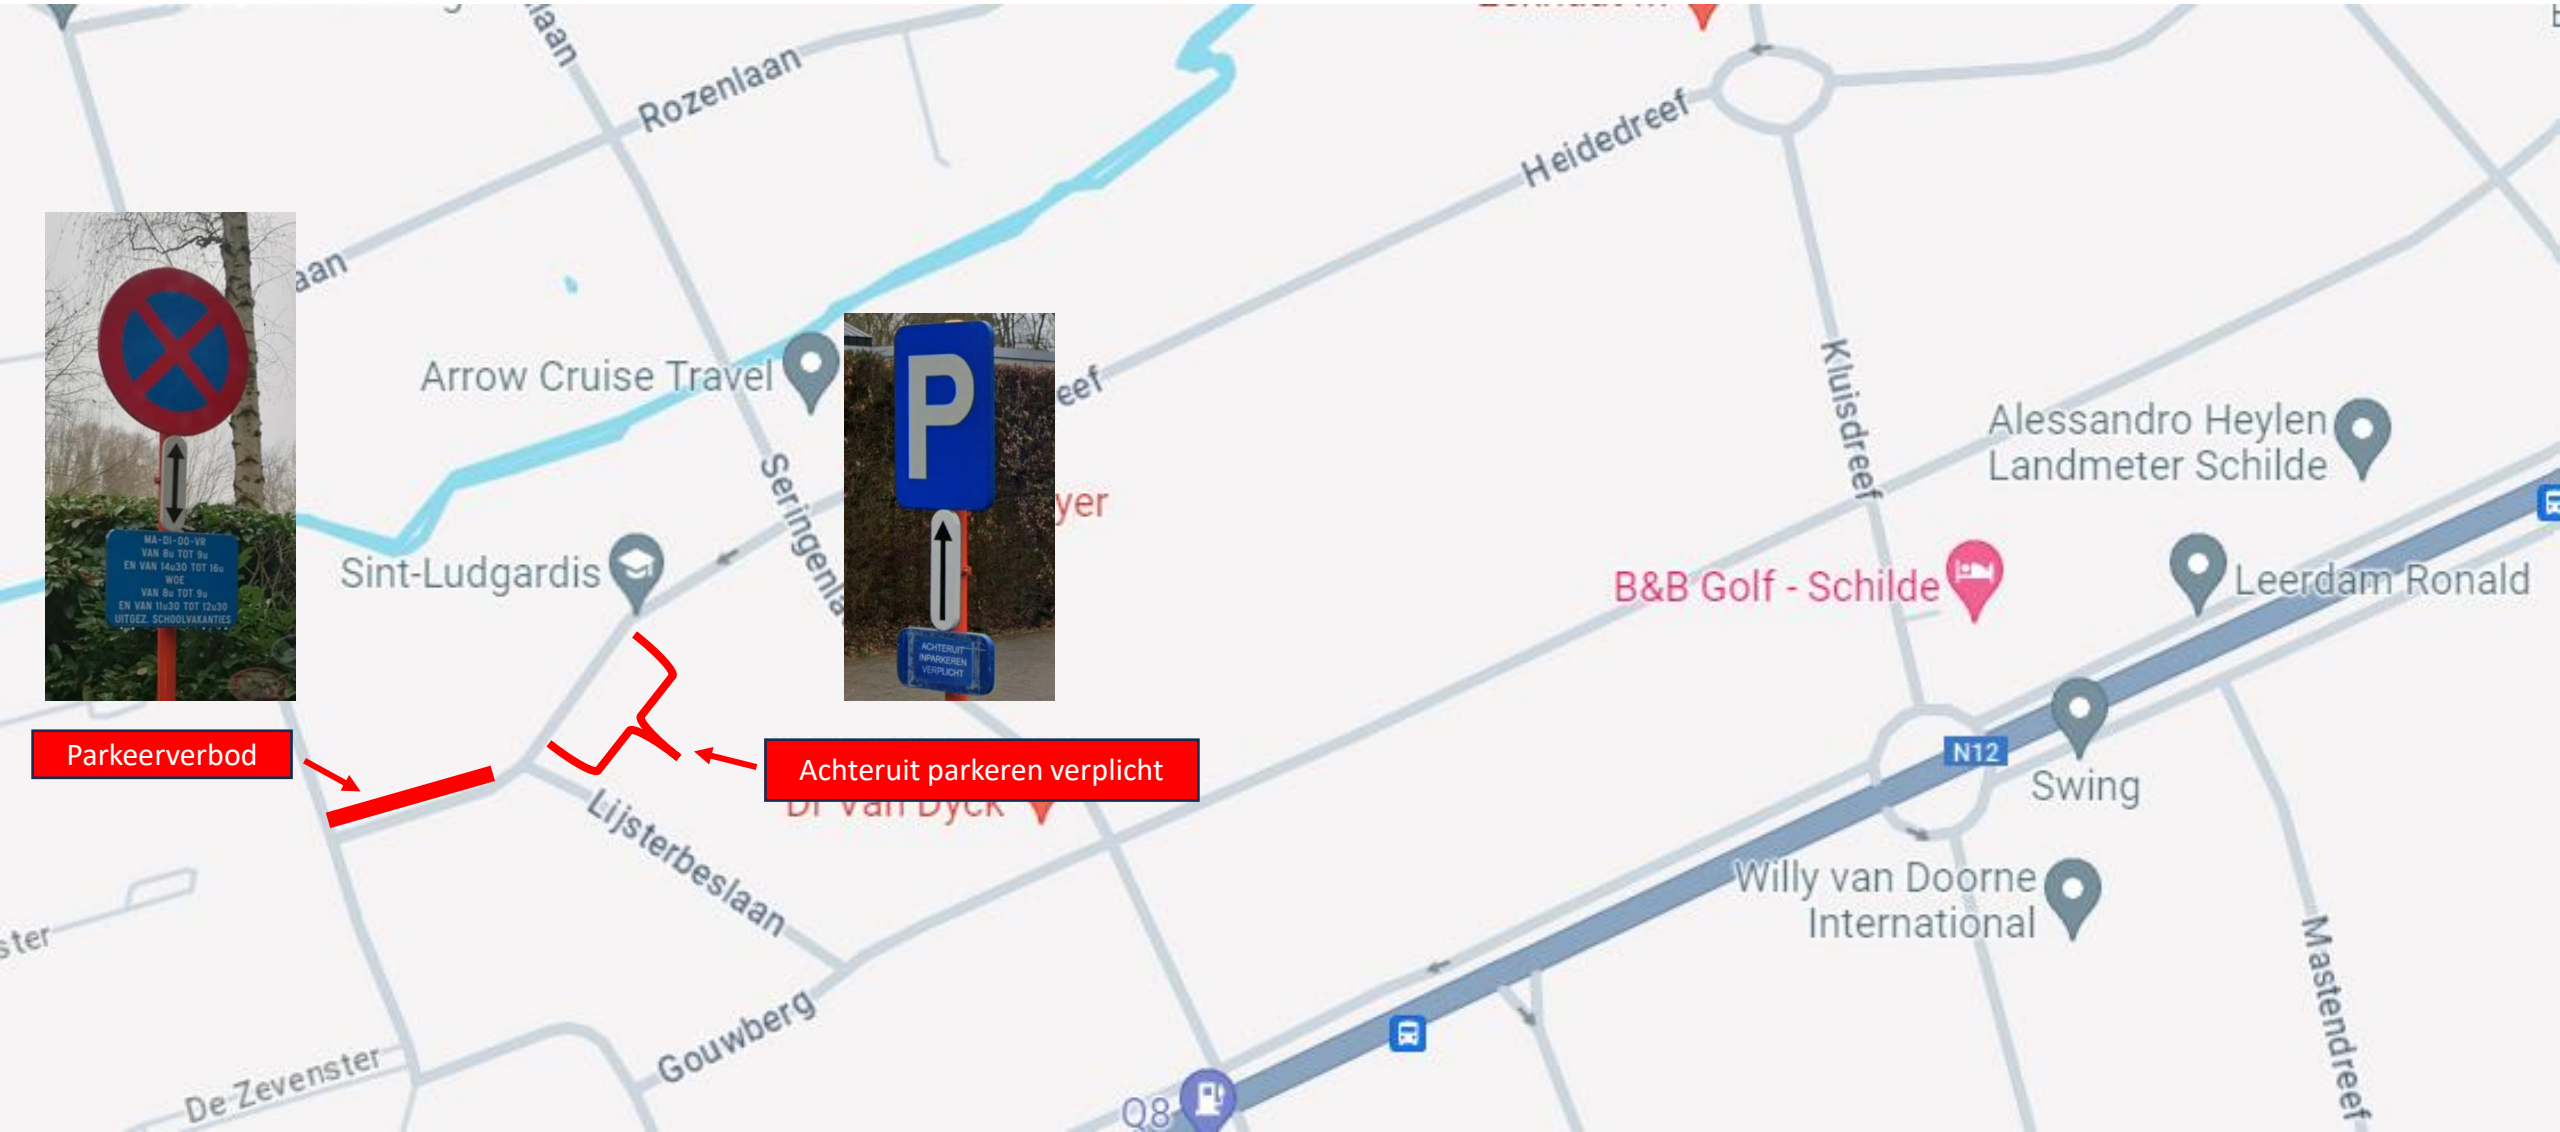

# Plan Sint-Ludgardis

Aanvullende verordening - Rijrichtingen

Circulatieplan

# Plan Sint-Ludgardis

Aanvullende verordening – Fietszones

**Fietszones**

# Plan Sint-Ludgardis

Aanvullende verordening – K+R en Parkeren

Parkeerverbod

Achteruit parkeren verplicht

Kiss and Ride zones

Schoolstraat

Arrow Cruise Travel

Sint-Ludgardis

De Maeyer

dermatoloog  
Dr Van Dyck

B&B Golf - Schilde

Alessandro Heylen  
Landmeter Schilde

Leerdam Ronald

Swing

Willy van Doorne  
International

N12