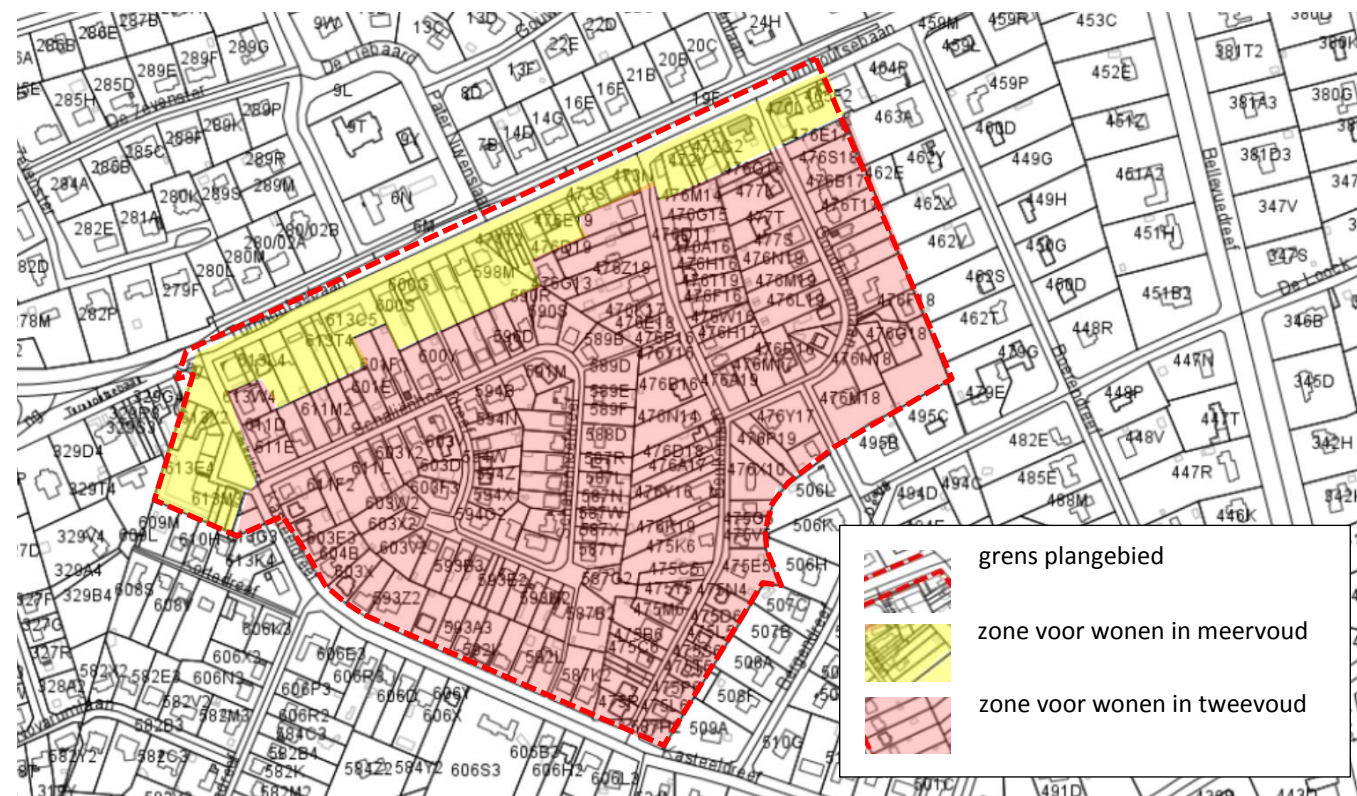

6.4. Schilde - Bergen

Straatnamen – zone voor wonen in meervoud

- Turnhoutsebaan (even zijde): nr. 2 tot en met nr. 100
- Kasteeldreef (oneven zijde): nr. 129b tot en met nr. 153

Straatnamen – zone voor wonen in tweevoud

- Kasteeldreef (even zijde): nr. 70 tot en met nr. 112
- Schaliënhoefdreef
- Beukenlaan
- Goudbloemlaan